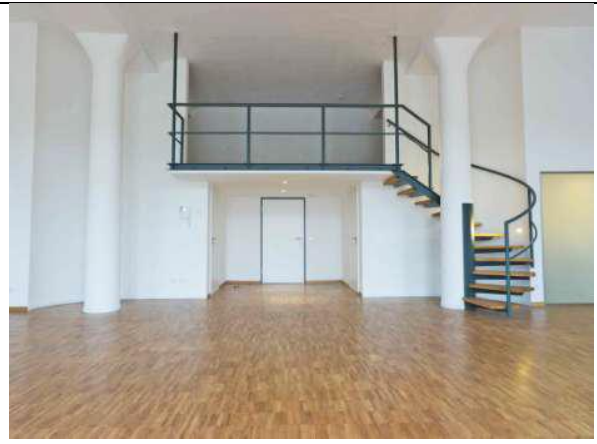

Seminarraum in der Filzfabrik in Speyer

Foto oben: Außenansicht Filzfabrik
Foto unten: Küche innerhalb des Hauptraums

Foto oben: Hauptraum mit 70 m²
Foto unten: Galerie mit 20 m²

Lage

Die Domstadt Speyer liegt in der Metropolregion Rhein-Neckar. Durch ein leistungsfähiges S-Bahn-Netz ist Speyer hervorragend angebunden. Der direkte Autobahnanschluss an die A61 sorgt für schnelle Erreichbarkeit von Frankfurt oder Stuttgart. Der internationale Flughafen Frankfurt kann in 50min. erreicht werden, der ICE-Knoten Mannheim liegt 20 min. entfernt.

Der Raum befindet sich keine 10 Gehminuten von der Innenstadt (Maximilianstraße) entfernt. Hotels, Restaurants und Einkaufsmöglichkeiten sind zu Fuß gut erreichbar. Parkmöglichkeiten zu einem Tagesticket von 3,00 – 5,00 Euro sind 5 Gehminuten entfernt.